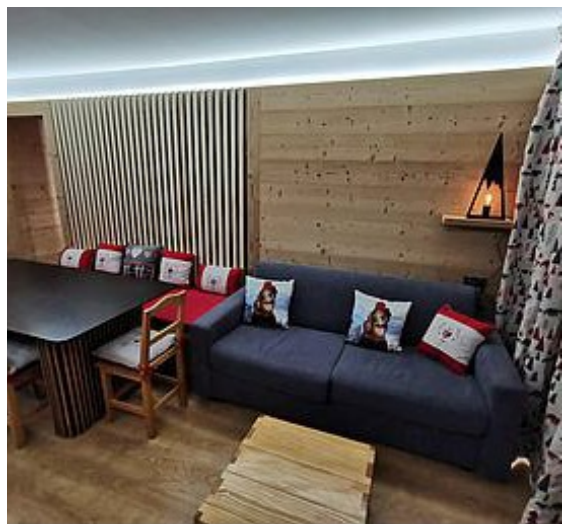

Appartement

6

personnes

1

chambre

36

m²

Les Menuires, La Croisette, Résidence Chavière n°623 2 pièces 6 personnes, 36 m², 6ème étage

Exposition Sud, Vue Montagne, Skis aux Pieds, Commerces sur place Label qualité hébergement: 3 flocons or.

Cuisine : ouverte sur la salle à manger.

Elle est équipée de 3 plaques à induction, four à chaleur tournante, micro-ondes, lave-vaisselle, réfrigérateur-congélateur, cafetière traditionnelle électrique et cafetière "Senseo", bouilloire, grille-pain, appareil à raclette, appareil à fondue

Séjour : Il est équipé d'un canapé lit convertible, table à manger avec chaises et banquette, télévision écran plat

Chambre : 2 blocs lits superposés 80 cm, 1 lit double 140 cm

Salle de bains : lavabo, baignoire, sèche-cheveux

WC séparé

Equipement confort : local à skis

Tout l'appartement est refait à neuf, dans une ambiance chaleureuse et totalement "esprit montagne"

Toutes les photos sont disponibles dans l'album