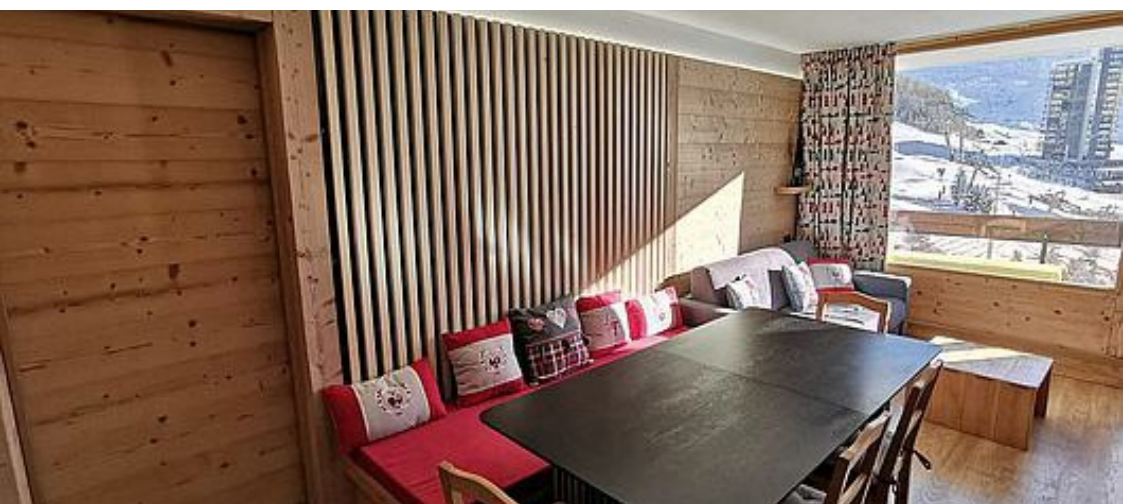

Appartement

6

personnes

1

chambre

36

m²

Les Menuires, La Croisette, Résidence Chavière n°623 2 pièces 6 personnes, 36 m², 6ème étage

Exposition Sud, Vue Montagne, Skis aux Pieds, Commerces sur place Label qualité hébergement: 3 flocons or.

Cuisine : ouverte sur la salle à manger.

Elle est équipée de 3 plaques à induction, four à chaleur tournante, micro-ondes, lave-vaisselle, réfrigérateur-congélateur, cafetière traditionnelle électrique et cafetière "Senseo", bouilloire, grille-pain, appareil à raclette, appareil à fondue

Séjour : Il est équipé d'un canapé lit convertible, table à manger avec chaises et banquette, télévision écran plat

Chambre : 2 blocs lits superposés 80 cm, 1 lit double 140 cm

Salle de bains : lavabo, baignoire, sèche-cheveux

WC séparé

Equipement confort : local à skis

Tout l'appartement est refait à neuf, dans une ambiance chaleureuse et totalement "esprit montagne"

Toutes les photos sont disponibles dans l'album