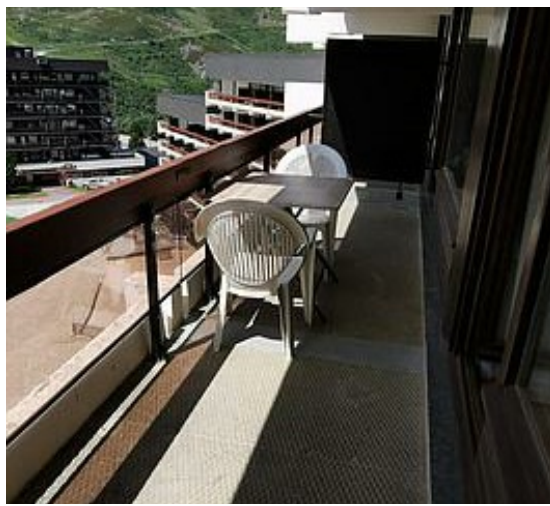

Séjour : Il est équipé d'un canapé lit convertible, table à manger avec chaises et banquette, télévision écran plat

Chambre : 2 blocs lits superposés 80 cm, 1 lit double 140 cm

Salle de bains : lavabo, baignoire, sèche-cheveux

WC séparé

Equipement confort : local à skis

Tout l'appartement est refait à neuf, dans une ambiance chaleureuse et totalement "esprit montagne"

Toutes les photos sont disponibles dans l'album