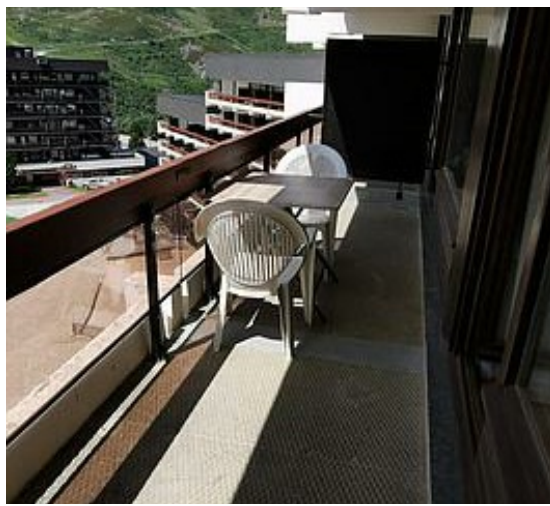

Séjour : Il est équipé d'un canapé lit convertible, table à manger avec chaises et banquette, télévision écran plat

Chambre : 2 blocs lits superposés 80 cm, 1 lit double 140 cm

Salle de bains : lavabo, baignoire, sèche-cheveux

WC séparé

Equipement confort : local à skis

Tout l'appartement est refait à neuf, dans une ambiance chaleureuse et totalement "esprit montagne"

Toutes les photos sont disponibles dans l'album

Pièces et équipements